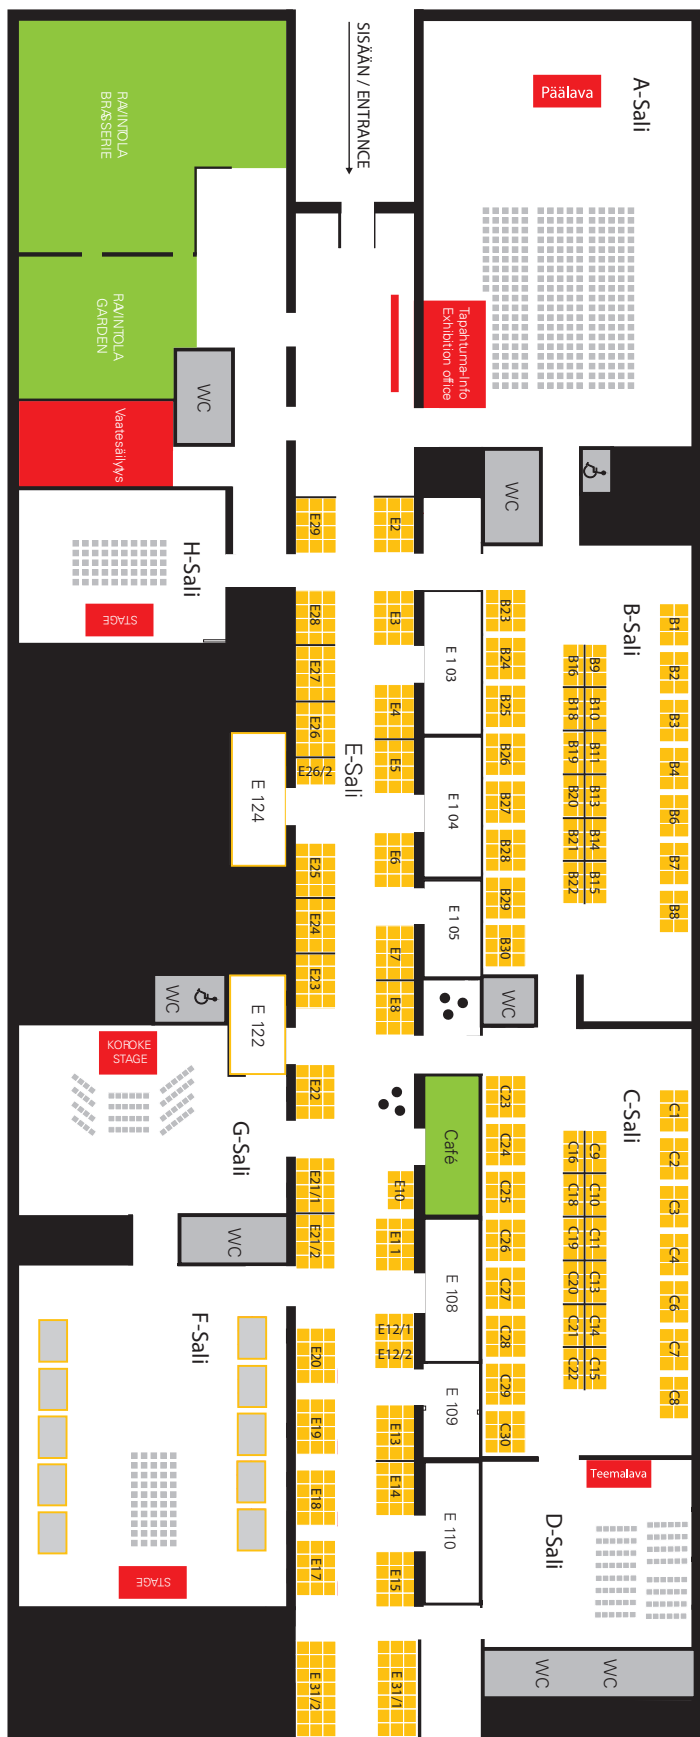

WANHA SATAMA - POHJAKARTTA

Pikku Satamakatu

Kruunuvuorenkatu

Kanavakatu

Mastokatu