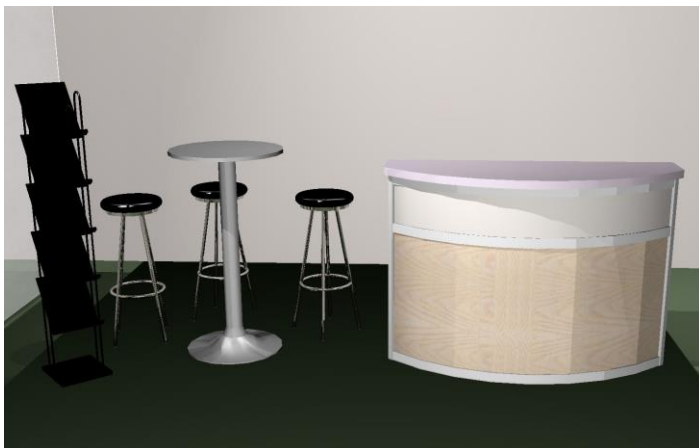

(osastomatot lisätilauksesta)

Yrityksen yhteystietojen muuttamisesta aiheutuvaan uuteen laskuun lisätään laskutuslisä 10,00 euroa/lasku. Jos lasku jaetaan asiakkaan toiveesta useaan osaan tai useamman yrityksen kesken, lisätään laskuihin laskutuslisä 10,00 euroa/lasku. Kaikkiin hintoihin lisätään voimassa oleva alv. Pidätämme oikeuden hinnan muutoksiin.