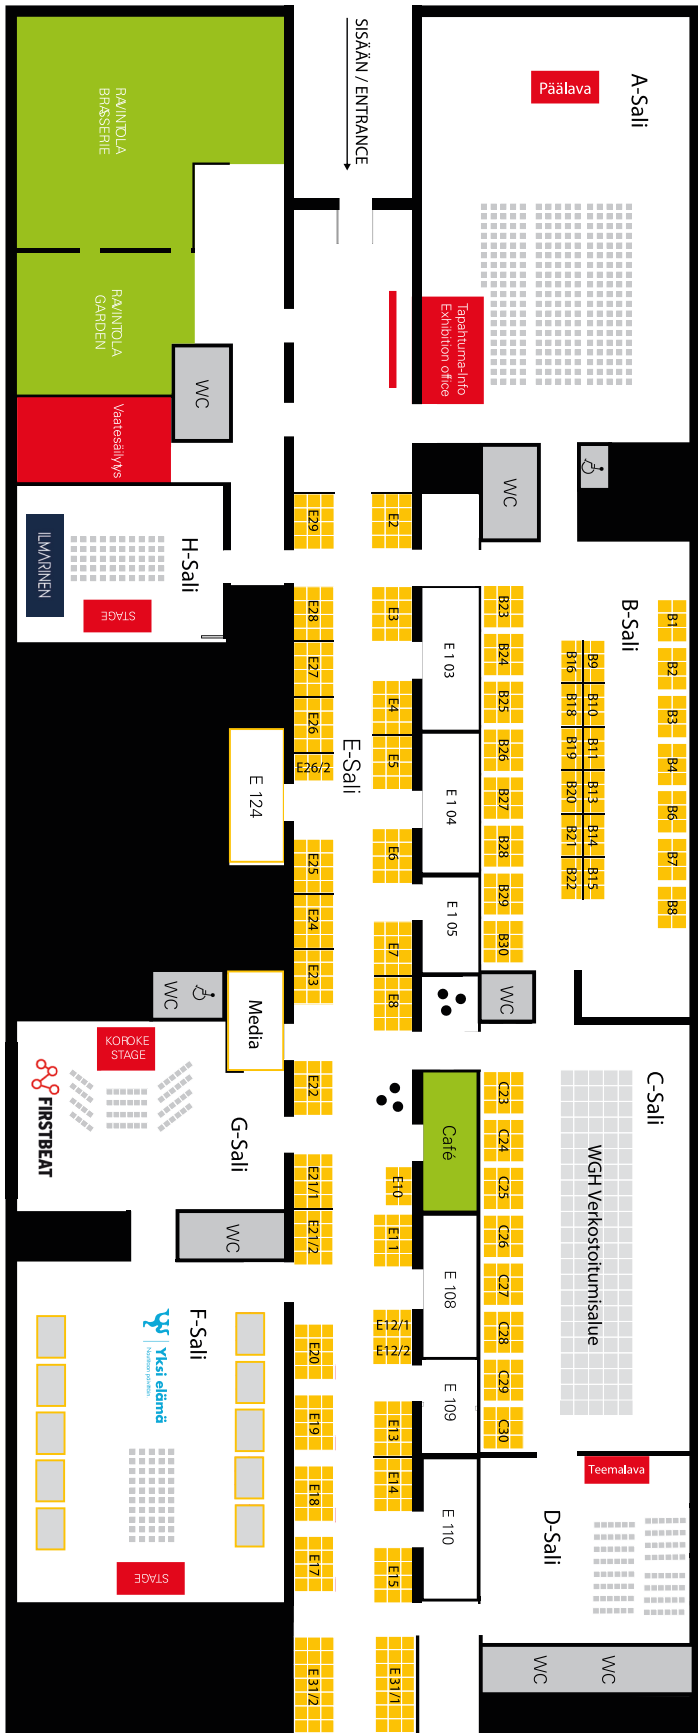

WANHA SATAMA - POHJAKARTTA

Pikku Satamakatu

Kruunuvuorenkatu

Mastokatu

Kanavakatu